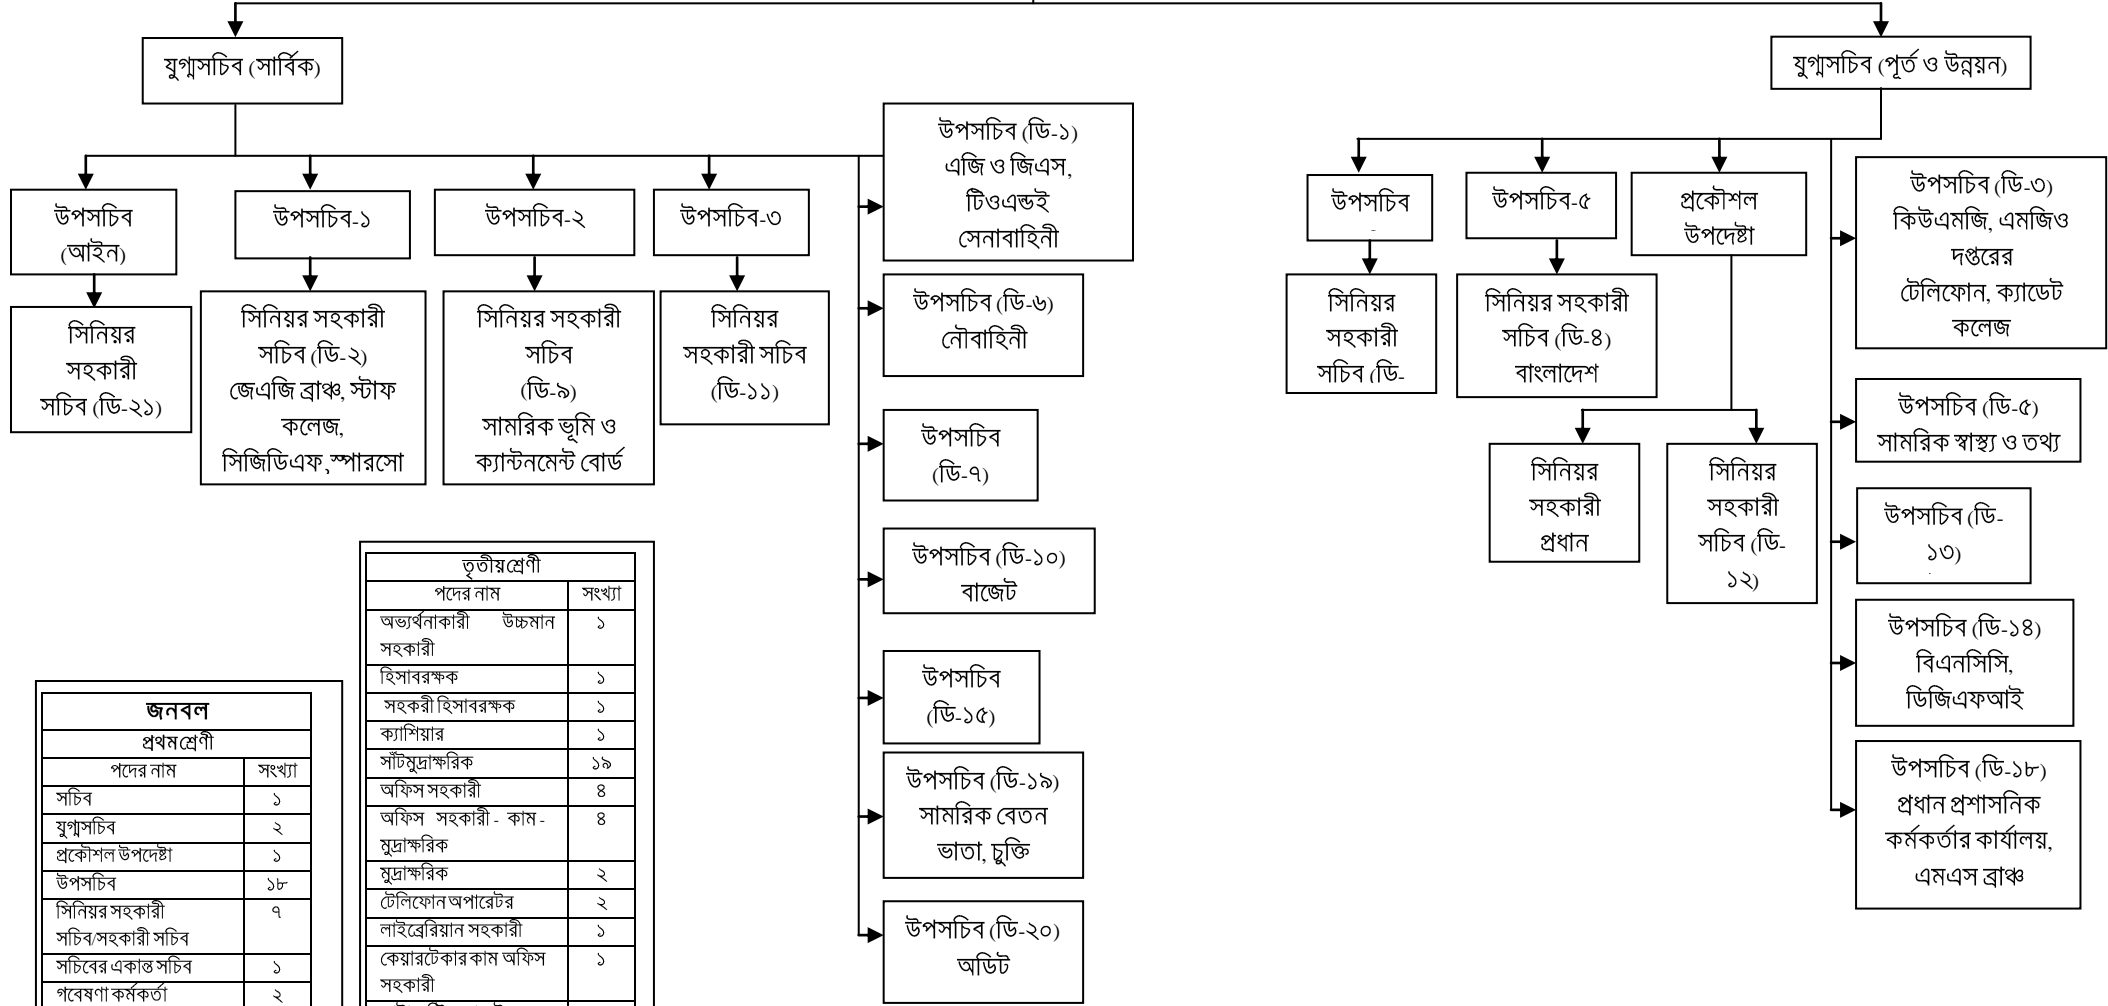

# সাংগঠনিক কাঠামো

সচিব

জনবল	
প্রথম শ্রেণী	
পদের নাম	সংখ্যা
সচিব	১
যুগ্মসচিব	২
প্রকৌশল উপদেষ্টা	১
উপসচিব	১৮
সিনিয়র সহকারী সচিব/সহকারী সচিব	৭
সচিবের একান্ত সচিব	১
গবেষণা কর্মকর্তা	২
হিসাব রক্ষণ কর্মকর্তা	১
মোট =	৩৪
দ্বিতীয় শ্রেণী	
সিনিয়র টেকনিক্যাল অ্যাসিস্ট্যান্ট	১
প্রশাসনিক কর্মকর্তা	২০
ব্যক্তিগত কর্মকর্তা	১০
মোট =	৩১

তৃতীয়শ্রেণী	
পদের নাম	সংখ্যা
অভ্যর্থনাকারী সহকারী	১
হিসাবরক্ষক	১
সহকারী হিসাবরক্ষক	১
ক্যাশিয়ার	১
সাঁটমুদ্রাক্ষরিক	১৯
অফিস সহকারী	৪
অফিস সহকারী - কাম - মুদ্রাক্ষরিক	৪
মুদ্রাক্ষরিক	২
টেলিফোন অপারেটর	২
লাইব্রেরিয়ান সহকারী	১
কেয়ারটেকার কাম অফিস সহকারী	১
ডাটা এন্ট্রি অপারেটর	১
মোট =	৩৬
চতুর্থ শ্রেণী	
ক্যাশ সরকার	১
গেস্টেটনার অপারেটর	১
১xএমএলএসএস	৩২
ফরাস	২
মালী	১
ঝাড়ুদার	৩
মোট =	৪০
১ম শ্রেণী ৩৬	সর্বমোট= ১১২
২য় শ্রেণী ৩১	
৩য় শ্রেণী ৩৬	
৪র্থ শ্রেণী ৪০	